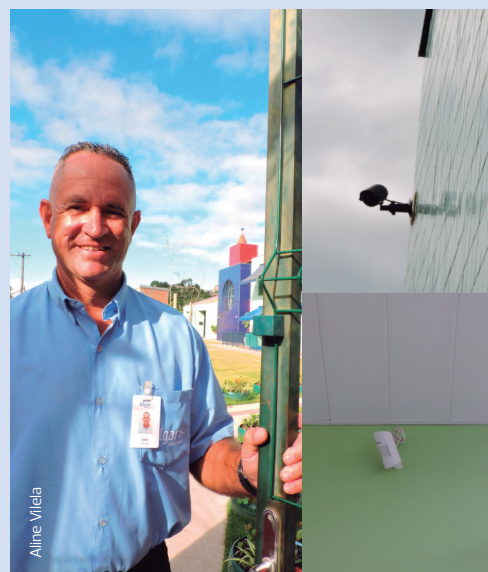

o funcionamento da escola. Também é nossa responsabilidade disponibilizar um porteiro nos dias e horários de funcionamento da unidade, conforme previsto em contrato. Fora desse período o serviço é prestado por meio de vigilância eletrônica, composta por sensores de alarmes. Por último, também fica a cargo da Inova BH a gestão do Circuito Fechado de Televisão (CFTV). A quantidade e as especificações do equipamento são estipuladas pela Prefeitura de Belo Horizonte. O armazenamento das imagens é feito por um período de 30 dias e a localização das câmeras é estratégica para a segurança patrimonial.