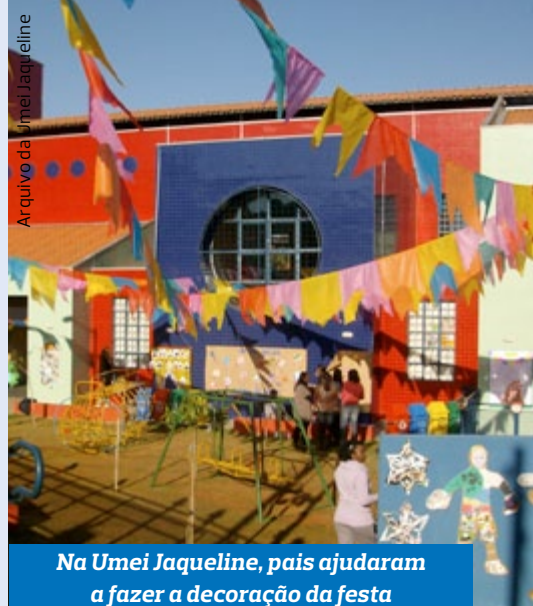

Acontece!

Caminho da roça nas escolas

Já estamos em agosto, mas as Unidades Municipais de Educação Infantil (Umeis) da Parceria Público-Privada (PPP) continuam festejando à moída caipira. Anarriê! Na Umei Jaqueline, localizada na Regional Norte, toda a comunidade escolar foi convidada a participar da festa junina que teve muita comida, brincadeiras e danças. As portas da escola ficaram abertas para receber todos que quisessem assistir às apresentações das turmas. Para comer teve caldo, canjica, tropeiro, cachorro quente, doces diversos. Para brincar, cama elástica e pescaria. E na decoração, muitas bandeirinhas! "Tivemos uma participação bacana da comunidade, que montou as barraquinhas, ajudou nas brincadeiras e na decoração", conta a Vice-diretora da Umei, Ana Paula Rocha. A festa foi uma boa oportunidade para que os moradores pudessem participar um pouco mais da rotina da Umei Jaqueline. O mesmo acon-

teceu na Umei Urca-Confisco, que também organizou sua festa junina no início do mês de agosto, aberta à comunidade. Pais, mães, tios e tias, avós, foram ver as crianças que brincavam e dançavam. "Fizemos e distribuímos caldo de mandioca para todos", diz a Vice-diretora da Umei Urca-Confisco, Andréa Almeida. Já estamos esperando pelas próximas festas... ■